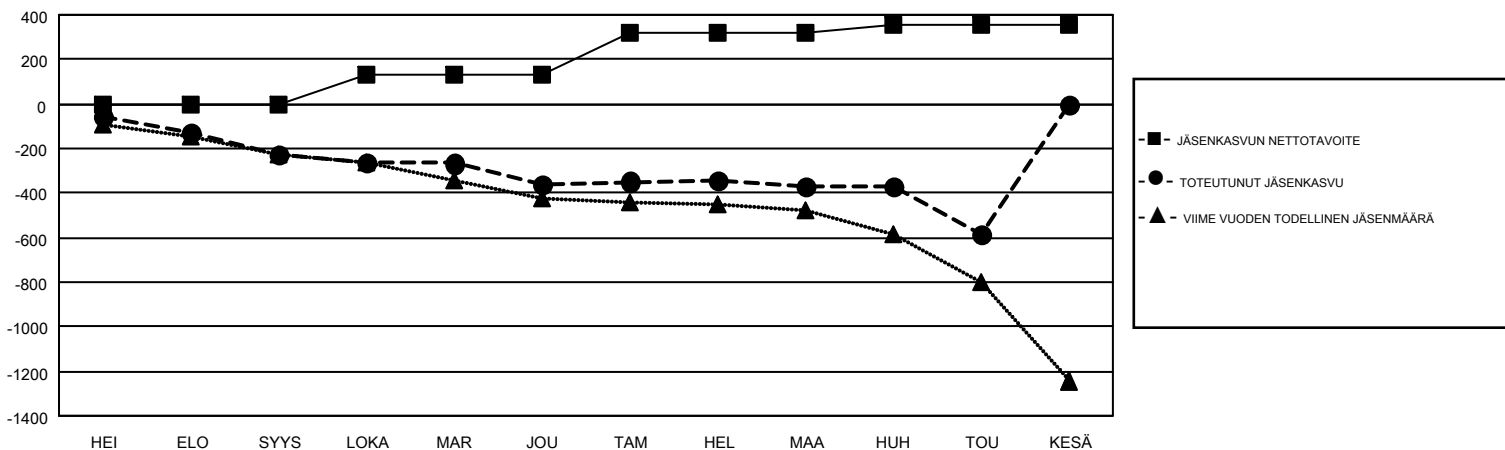

GMT MONTHLY MEMBERSHIP PROGRESS REPORT

Results as of: 5/31/2019

Multiple District 107

LOCATION: FINLAND

GMT: ANTTI FORSELL

GMT VAALIPIIRI 4

Klubit				jäsentä			
TULOKSET 2018-2019				TULOKSET 2018-2019			
NELJÄNNES	UUDEN KLUBIN TAVOITE	UUDET KLUBIT	LOPETETUT KLUBIT	NELJÄNNES	JÄSENKASVUN NETTOTAVOITE	TOTEUTUNUT JÄSENKASVU	POISTETUT JÄSENET (mukaan lukien siirrot)
HEI/ELO/SYYS	3	0	9	HEI/ELO/SYYS	0	153	345
LOKA/MAR/JOU	3	0	1	LOKA/MAR/JOU	132	331	435
TAM/HEL/MAA	5	1	0	TAM/HEL/MAA	188	331	308
HUH/TOU/KESÄ	3	0	1	HUH/TOU/KESÄ	35	236	424

TAVOITTEET JA UUDET KLUBIT, KUMULATIIVINEN

TAVOITTEET JA JÄSENET, KUMULATIIVINEN

LAKKAUTETUT KLUBIT: 11	465 CLUBS OF 904 LISÄNNYT YHDEN TAI USEAMMAN UUTTA JÄSENTÄ	SUKUPUOLIJAKAUMA MIES 17,128 (79.08%) NAINEN 4,531 (20.92%)
ERONNEET JÄSENET KUOLLUT 162 KLUBI LAKKAUTETTU 0 MUUT 1,347 YHTEENSÄ 1,509	KLIKKA TÄSTÄ NÄHDÄKSESI KUMULATIIVISET JÄSENTIEDOT	PERHEJÄSENIÄ YHTEENSÄ 520 PERHEJÄSENET, JOTKA MAKSAVAT PUOLET JÄSENMAKSUSTA 260