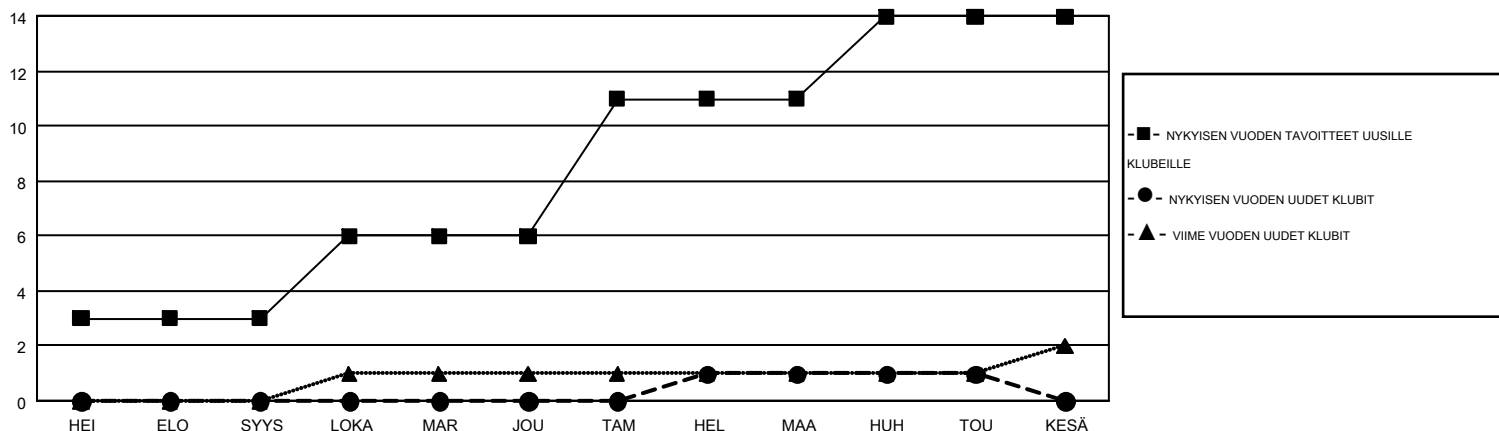

GMT MONTHLY MEMBERSHIP PROGRESS REPORT

Results as of: 5/31/2019

Multiple District 107

LOCATION: FINLAND

GMT: ANTTI FORSELL

GMT VAALIPIIRI 4

Klubit				jäsentä			
TULOKSET 2018-2019				TULOKSET 2018-2019			
NELJÄNNES	UUDEN KLUBIN TAVOITE	UUDET KLUBIT	LOPETETUT KLUBIT	NELJÄNNES	JÄSENKASVUN NETTOTAVOITE	TOTEUTUNUT JÄSENKASVU	POISTETUT JÄSENET (mukaan lukien siirrot)
HEI/ELO/SYYS	3	0	9	HEI/ELO/SYYS	0	153	345
LOKA/MAR/JOU	3	0	1	LOKA/MAR/JOU	132	331	435
TAM/HEL/MAA	5	1	0	TAM/HEL/MAA	188	331	308
HUH/TOU/KESÄ	3	0	1	HUH/TOU/KESÄ	35	236	424

TAVOITTEET JA UUDET KLUBIT, KUMULATIIVINEN

TAVOITTEET JA JÄSENET, KUMULATIIVINEN

LAKKAUTETUT KLUBIT: 11	465 CLUBS OF 904 LISÄNNYT YHDEN TAI USEAMMAN UUTTA JÄSENTÄ	SUKUPUOLIJAKAUMA MIES 17,128 (79.08%) NAINEN 4,531 (20.92%)
ERONNEET JÄSENET KUOLLUT 162 KLUBI LAKKAUTETTU 0 MUUT 1,347 YHTEENSÄ 1,509	KLIKKA TÄSTÄ NÄHDÄKSESI KUMULATIIVISET JÄSENTIEDOT	PERHEJÄSENIÄ YHTEENSÄ 520 PERHEJÄSENET, JOTKA MAKSAVAT PUOLET JÄSENMAKSUSTA 260